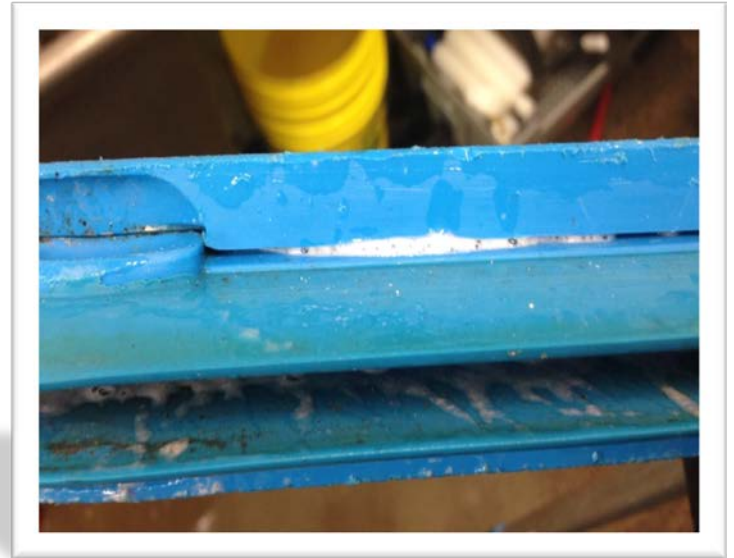

SANI MARC.

The Experts in Sanitation Solutions
Les experts en solutions d'assainissement

Where to Test with

BioDetect

Où tester avec

BioDetect

SANI MARC.

Underneath a Conveyor Belt
Sous un convoyeur

Floor Squeegee
Squeegee à plancher

Gun
Pistolet

SANI MARC.

Drain

Electrical Panel
Panneau électrique

SANI MARC.

Shower Head
Tête de douche

Gun
Pistolet